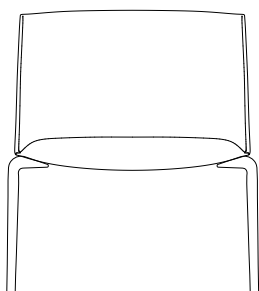

**Base Option:** Black or Polished Aluminium

**Lead Time:** 4 - 6 weeks

**Warranty:** 5 Years

**House Leathers:**

**Dimensions:**

**OH** 770mm  
**SH** 450mm  
**OD** 710mm

**OH** 770mm  
**OW** 720mm