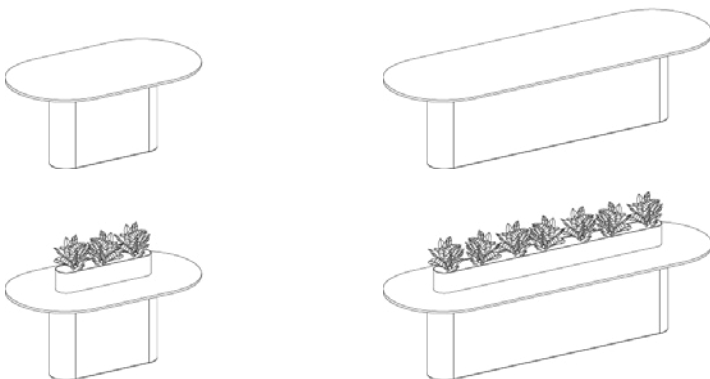

#### Long Planter

**OH** 250mm  
**OW** 2800-3200mm  
**OD** 250-450mm

**Pill-shape Drum (575mmW x 400mmD)**

**Single**

**OH** 900/1050mm  
**OW** 1600-2400mm  
**OD** 1300-1200mm

**\*Pill-shape Planter**

**OH** 250mm  
**OW** 425-575mm  
**OD** 250-400mm

**Dual**

**OH** 900/1050mm  
**OW** 1600-2400mm  
**OD** 1300-1200mm

**\*Pill-shape Planter x 2**

**Long Planter**

**OH** 250mm  
**OW** 1850-2000mm  
**OD** 250-400mm

**Triple**

**OH** 900/1050mm  
**OW** 1600-2400mm  
**OD** 1300-1200mm

**\*Pill-shape Planter x 3**

**Long Planter**

**OH** 250mm  
**OW** 2600-2825mm  
**OD** 250-400mm

**Long Drum (400mmD)**

**OH** 900/1050mm  
**OW** >2400mm  
**OD** 1400mm

**Long Planter**

**OH** 250mm  
**OW** >1250mm  
**OD** 250mm