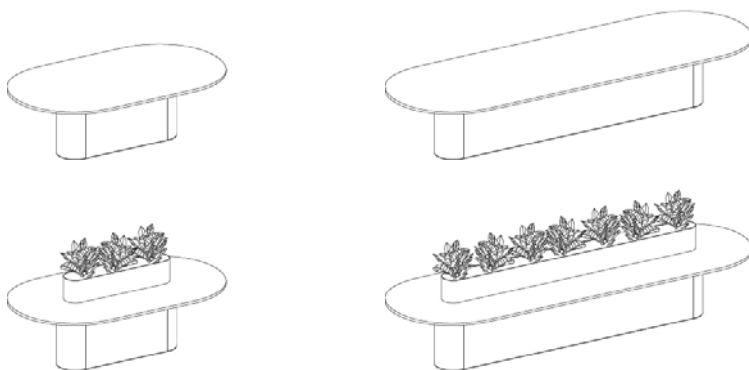

#### Long Planter

**OH** 250mm  
**OW** 2800-3200mm  
**OD** 250-450mm

**Pill-shape Drum (575mmW x 400mmD)**

**Single**

**OH** 725mm  
**OW** 1600-2400mm  
**OD** 1300-1200mm

**\*Pill-shape Planter**

**OH** 250mm  
**OW** 425-575mm  
**OD** 250-400mm

**Dual**

**OH** 725mm  
**OW** 1600-2400mm  
**OD** 1300-1200mm

**\*Pill-shape Planter x 2**

**Long Planter**

**OH** 250mm  
**OW** 1850-2000mm  
**OD** 250-400mm

**Triple**

**OH** 725mm  
**OW** 1600-2400mm  
**OD** 1300-1200mm

**\*Pill-shape Planter x 3**

**Long Planter**

**OH** 250mm  
**OW** 2600-2825mm  
**OD** 250-400mm

**Long Drum (400mmD)**

**OH** 725mm  
**OW** >2400mm  
**OD** 1400mm

**Long Planter**

**OH** 250mm  
**OW** >1250mm  
**OD** 250mm