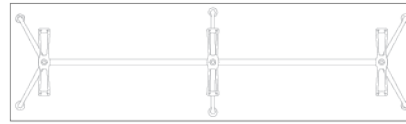

Lead Time: 4 - 6 weeks

Warranty: 10 Years

Top Finishes:

Base Finishes:

Dimensions:

OH 720mm
OW 1200mm
OD 600mm

OH 720mm
OW 1200mm
OD 900mm

OH 720mm
OW 1200mm
OD 600mm

OH 720mm
OW 1200mm
OD 900mm

Mera Single Post Rectangle Table

OH 720mm
OW 1200-3000mm
OD 600-1100mm

OH 720mm
OW 3200-3800mm
OD 600-1100mm

OH 720mm
OW > 3800mm
OD 600-1100mm

Mera Double Post Rectangle Table

OH 720mm
OW 1800-3000mm
OD 1200-1900mm