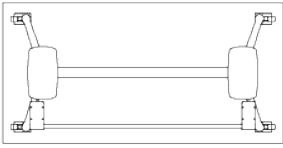

Lead Time: 4 - 6 weeks

Warranty: 10 Years

Top Finishes:

Base Finishes:

Dimensions:

OH 720mm
OW 1200mm
OD 600mm

OH 720mm
OW 1200mm
OD 900mm

OH 720mm
OW 1200mm
OD 600mm

OH 720mm
OW 1200mm
OD 900mm

Mera Single Post Rectangle Table

OH 720mm
OW 1200-3000mm
OD 600-1100mm

OH 720mm
OW 3200-3800mm
OD 600-1100mm

OH 720mm
OW > 3800mm
OD 600-1100mm

Mera Double Post Rectangle Table

OH 720mm
OW 1800-3000mm
OD 1200-1900mm

OH 720mm
OW 3200-3800mm
OD 1200-1900mm

OH 720mm
OW > 3800mm
OD 1200-1900mm