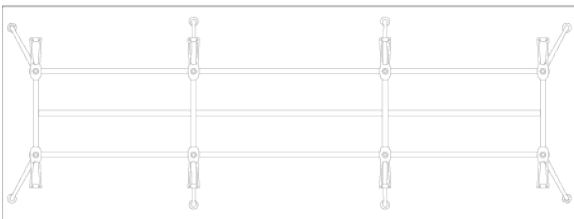

OH 720mm
OW 1200mm
OD 900mm

Mera Single Post Rectangle Table

OH 720mm
OW 1200-3000mm
OD 600-1100mm

OH 720mm
OW 3200-3800mm
OD 600-1100mm

OH 720mm
OW > 3800mm
OD 600-1100mm

Mera Double Post Rectangle Table

OH 720mm
OW 1800-3000mm
OD 1200-1900mm

OH 720mm
OW 3200-3800mm
OD 1200-1900mm

OH 720mm
OW > 3800mm
OD 1200-1900mm