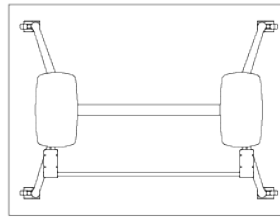

Lead Time: 4 - 6 weeks

Warranty: 10 Years

Top Finishes:

Base Finishes:

Dimensions:

OH 720mm
OW 1200mm
OD 600mm

OH 720mm
OW 1200mm
OD 900mm

OH 720mm
OW 1200mm
OD 600mm

OH 720mm
OW 1200mm
OD 900mm

Mera Single Post Rectangle Table

OH 720mm
OW 1200-3000mm
OD 600-1100mm

OH 720mm
OW 3200-3800mm
OD 600-1100mm

OH 720mm
OW > 3800mm
OD 600-1100mm

Mera Double Post Rectangle Table

OH 720mm
OW 1800-3000mm
OD 1200-1900mm

OH 720mm
OW 3200-3800mm
OD 1200-1900mm

OH 720mm
OW > 3800mm
OD 1200-1900mm