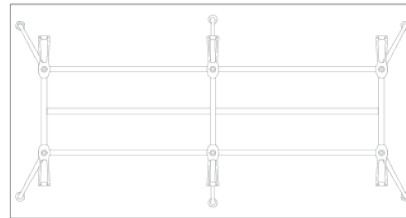

OH 720mm
OW 1200mm
OD 900mm

Mera Single Post Rectangle Table

OH 720mm
OW 1200-3000mm
OD 600-1100mm

OH 720mm
OW 3200-3800mm
OD 600-1100mm

OH 720mm
OW > 3800mm
OD 600-1100mm

Mera Double Post Rectangle Table

OH 720mm
OW 1800-3000mm
OD 1200-1900mm

OH 720mm
OW 3200-3800mm
OD 1200-1900mm

OH 720mm
OW > 3800mm
OD 1200-1900mm