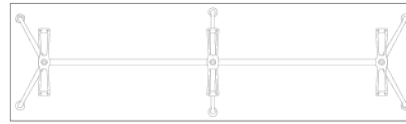

OH 720mm
OW Ø800-1200mm

OH 720mm
OW 700-1000mm
OD 700-1000mm

OH 720mm
OW Ø800-1200mm

OH 720mm
OW 700-1000mm
OD 700-1000mm

Mera 4-Post Leg

OH 720mm
OW Ø1000-1300mm

OH 720mm
OW 900-1200mm
OD 900-1200mm

OH 720mm
OW Ø1400-1800mm

OH 720mm
OW 1200-1600mm
OD 1200-1600mm

Mera Single Post Rectangle Table

OH 720mm
OW 1200-3000mm
OD 600-1100mm

OH 720mm
OW 3200-3800mm
OD 600-1100mm

OH 720mm
OW > 3800mm
OD 600-1100mm

Mera Double Post Rectangle Table