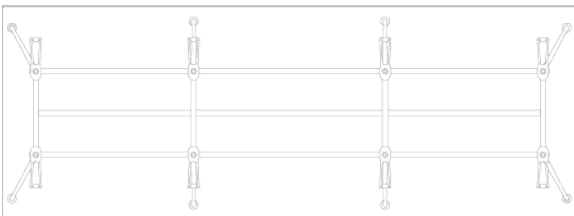

OH 720mm
OW Ø800-1200mm

OH 720mm
OW 700-1000mm
OD 700-1000mm

OH 720mm
OW Ø800-1200mm

OH 720mm
OW 700-1000mm
OD 700-1000mm

Mera 4-Post Leg

OH 720mm
OW Ø1000-1300mm

OH 720mm
OW 900-1200mm
OD 900-1200mm

OH 720mm
OW Ø1400-1800mm

OH 720mm
OW 1200-1600mm
OD 1200-1600mm

Mera Single Post Rectangle Table

OH 720mm
OW 1200-3000mm
OD 600-1100mm

OH 720mm
OW 3200-3800mm
OD 600-1100mm

OH 720mm
OW > 3800mm
OD 600-1100mm

Mera Double Post Rectangle Table

OH 720mm
OW 1800-3000mm
OD 1200-1900mm

OH 720mm
OW 3200-3800mm
OD 1200-1900mm

OH 720mm
OW > 3800mm
OD 1200-1900mm