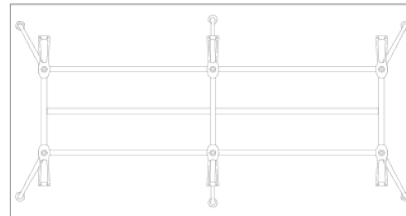

OH 720mm
OW Ø800-1200mm

OH 720mm
OW 700-1000mm
OD 700-1000mm

OH 720mm
OW Ø800-1200mm

OH 720mm
OW 700-1000mm
OD 700-1000mm

Mera 4-Post Leg

OH 720mm
OW Ø1000-1300mm

OH 720mm
OW 900-1200mm
OD 900-1200mm

OH 720mm
OW Ø1400-1800mm

OH 720mm
OW 1200-1600mm
OD 1200-1600mm

Mera Single Post Rectangle Table

OH 720mm
OW 1200-3000mm
OD 600-1100mm

OH 720mm
OW 3200-3800mm
OD 600-1100mm

OH 720mm
OW > 3800mm
OD 600-1100mm

Mera Double Post Rectangle Table

OH 720mm
OW 1800-3000mm
OD 1200-1900mm

OH 720mm
OW 3200-3800mm
OD 1200-1900mm

OH 720mm
OW > 3800mm
OD 1200-1900mm