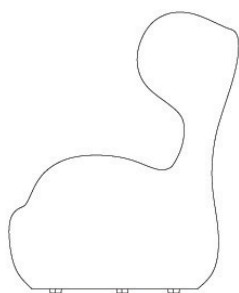

**Base Option:** Glides or Rotating Base

**Lead Time:** 4 - 6 weeks

**Origin:** Australia

**Warranty:** 5 Years

**Popular House Fabrics:**

				
<b>Amy</b> Nickle	<b>Amy</b> Barley	<b>Coco</b> Charcoal	<b>Coco</b> Lychee	<b>Finesse</b> Coconut
				
<b>Finesse</b> Hedge	<b>London</b> Marsala	<b>London</b> Snow	<b>Watson</b> Pepper	custom

**Dimensions:**

**OH** 1090mm  
**SH** 350mm  
**OW** 885mm

**OH** 1090mm  
**OD** 890mm