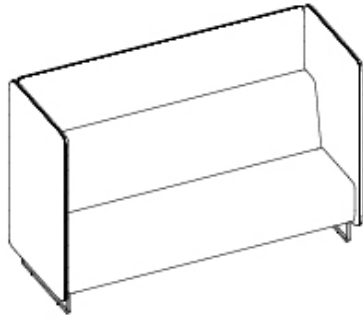

**Quilted**

**Armchair**

**OH** 1240mm  
**OW** 800mm  
**OD** 800mm  
**SH** 420mm

**OH** 1240mm  
**OW** 800mm  
**OD** 800mm  
**SH** 420mm

**2 Seater**

**OH** 1240mm  
**OW** 1320mm  
**OD** 800mm  
**SH** 420mm

**OH** 1240mm  
**OW** 1320mm  
**OD** 800mm  
**SH** 420mm

**Wide 2 Seater**

**OH** 1240mm  
**OW** 1620mm  
**OD** 800mm  
**SH** 420mm

**OH** 1240mm  
**OW** 1620mm  
**OD** 800mm  
**SH** 420mm

**Smooth**

**Quilted**

**3 Seater**

**OH** 1240mm  
**OW** 1920mm  
**OD** 800mm  
**SH** 420mm

**OH** 1240mm  
**OW** 1920mm  
**OD** 800mm  
**SH** 420mm

**Sofia Meeting Booth & Disc Base Table**

**Smooth**

**Quilted**

**OH** 1240mm  
**OW** 2500mm  
**OD** 1620mm  
**SH** 420mm  
**Linking Panel Width** 900mm  
**Table Height** 725mm

**OH** 1240mm  
**OW** 2500mm  
**OD** 1620mm  
**SH** 420mm  
**Linking Panel Width** 900mm  
**Table Height** 725mm