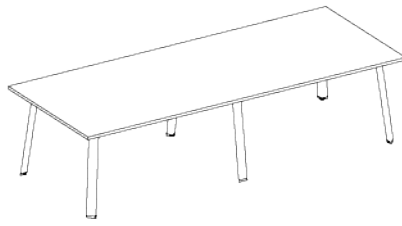

-  **Matt White**
-  **Matt Black**
-  Client Specified

**OH** 725mm  
**OW** 600-800mm  
**OD** 600-800mm

**OH** 725mm  
**OW** 900-1500mm  
**OD** 900-1500mm

**Base Finishes:**

-  **Satin White**
-  **Satin Black**
-  **American White Ash**
-  Client Specified

**OH** 725mm  
**OW** 1600-2800mm  
**OD** 600-1200mm

**OH** 725mm  
**OW** 3000-4000mm  
**OD** 1200-1500mm

**OH** 725mm  
**OW** 4000-5000mm  
**OD** 1200-1500mm

**OH** 1050mm  
**OW** Ø600-800mm

**OH** 1050mm  
**OW** 600-800mm  
**OD** 600-800mm